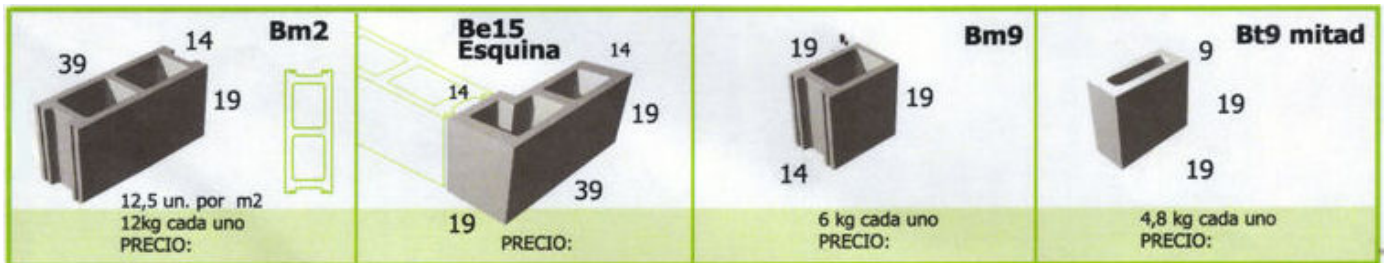

Sciercon

- SE CONSIDERA 1 CM DE CANTERÍA ENTRE BLOQUES, PARA EL CÁLCULO DE REDIMIENTO POR M2
- LOS COLORES DE LOS DISEÑOS NO SON EQUIVALENTES A LOS PRODUCTOS REALES
- LOS PESOS INDICADOS EN ESTE CATÁLOGO, SON APROXIMADOS

SALAS DE VENTAS:

EL RAYADO – LA LIGUA FONO/FAX: (33) 2711 687 / E-Mail: sciercon@sciercon.cl CELULAR: (09)9- 3204863
SUCURSAL 1: PARAISO QUINQUELLES – PARCELA 338 km. 176 HUAQUEN CELULAR: (09)9- 7420546