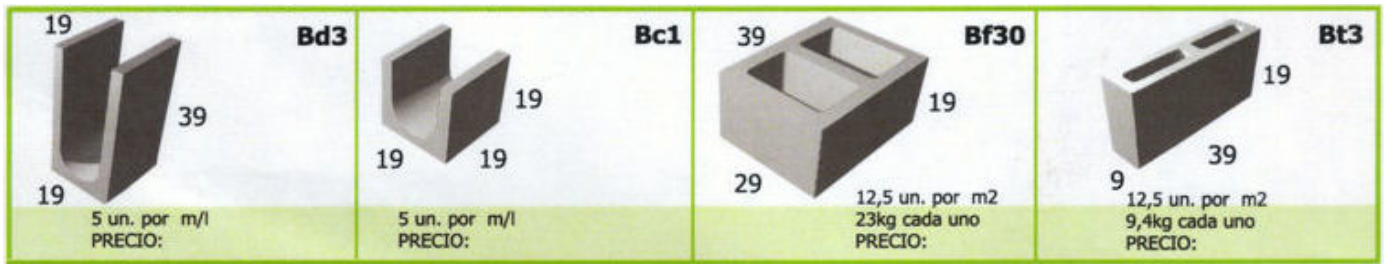

Sciercon

- SE CONSIDERA 1 CM DE CANTERÍA ENTRE BLOQUES, PARA EL CÁLCULO DE REDIMIENTO POR M2
- LOS COLORES DE LOS DISEÑOS NO SON EQUIVALENTES A LOS PRODUCTOS REALES
- LOS PESOS INDICADOS EN ESTE CATÁLOGO, SON APROXIMADOS

SALAS DE VENTAS:

EL RAYADO – LA LIGUA FONO/FAX: (33) 2711 687 / E-Mail: sciercon@sciercon.cl CELULAR: (09)9- 3204863
SUCURSAL 1: PARAISO QUINQUELLES – PARCELA 338 km. 176 HUAQUEN CELULAR: (09)9- 7420546