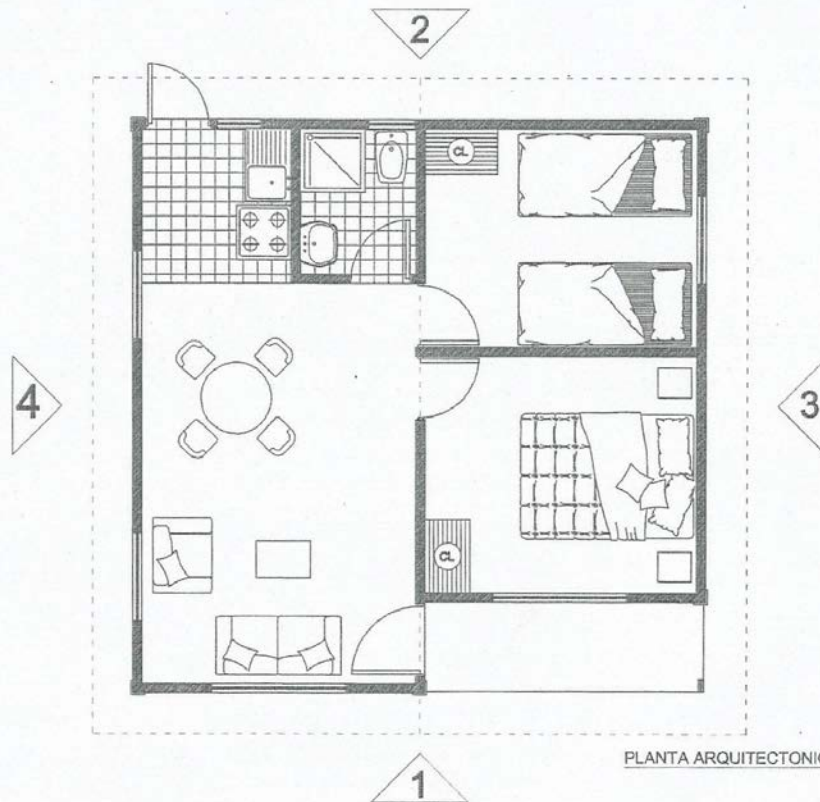

CASAS PREFABRICADAS

40 Mts²

Teléfono: 33 – 2711687

El Kit línea industrial de 40 mts² incluye:

- Techo de zinc y cerchas
- Perímetro exterior de la casa forrada con rollizo de pino impregnado de 1" de espesor
- Divisiones interiores forradas en una cara con pino
- Todas las puertas de la casa, la principal incluye chapa con llave.
- Todas las ventanas de PVC blanco con vidrios incluidos
- Fielto para todo el perímetro de la casa y techumbre.
- Clavos de armado
- Terminaciones exteriores

Puesto en Fábrica Sciercon Ltda.

ELEVACION N°1

ELEVACION N°3

ELEVACION N°2

ELEVACION N°4

PLANTA ARQUITECTONICA

PLANTA DISTRIBUCION DE PANELES

Consultas a
 Sciercon Limitada
 Portales 1695 El Rayado La Ligua
 Fono: 33-2711687