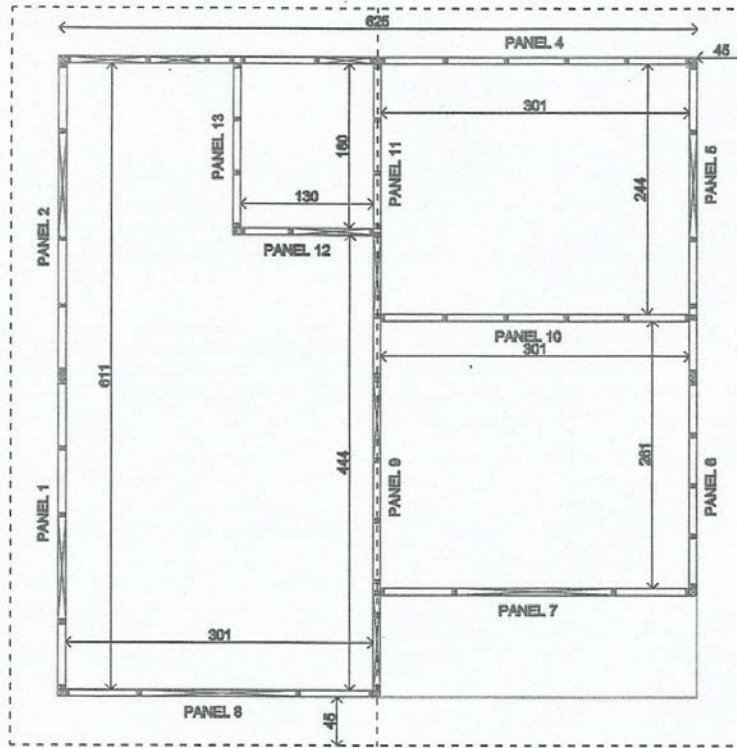

CASAS PREFABRICADAS

40 Mts²

Teléfono: 33 – 2711687

El Kit línea industrial de 40 mts² incluye:

- Techo de zinc y cerchas
- Perímetro exterior de la casa forrada con rollizo de pino impregnado de 1" de espesor
- Divisiones interiores forradas en una cara con pino
- Todas las puertas de la casa, la principal incluye chapa con llave.
- Todas las ventanas de PVC blanco con vidrios incluidos
- Fielto para todo el perímetro de la casa y techumbre.
- Clavos de armado
- Terminaciones exteriores

Puesto en Fábrica Sciercon Ltda.

ELEVACION N°1

ELEVACION N°3

ELEVACION N°2

ELEVACION N°4

PLANTA ARQUITECTONICA

PLANTA DISTRIBUCION DE PANELES

Consultas a
 Sciercon Limitada
 Portales 1695 El Rayado La Ligua
 Fono: 33-2711687